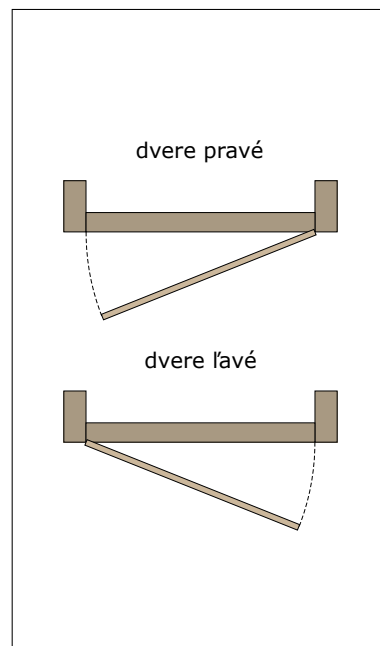

Modely dverí

Modul	1	Lift	12
Platinum	2	Martone	13
Mediolan	2	Nicea	13
Lambert	3	Kvartet	13
Sorbona	3	Monako	14
Karo	3	Rewa	14
Lambert Prestige	4	Giga	14
Sorbona Prestige	4	Sant	15
Kvintet	4	Petra	15
Tercet	5	Aruba	15
Kvadro	5	Klasik	16
Monte Carlo	5	Standard	16
Monachium	6	Passo	17
Viro	6	Afrika	17
Peru	6	Cyprus I	17
Praha	7	Korfu I	17
Ewa	7	Elba	18
Havana	7	Hortus	18
Cortina	8	Malta	18
Salvador	8	Šeherezáda	18
Valencia	8	Venecia	18
Brazília	9	Mozaika	18
Primo	9	Symfonia	18
Oslo	9	Atena	19
Wolta	10	Zeus	19
Ada	10	Olivia bez priezorníka	19
Clara	10	Olivivia s priezorníkom	19
Panama	11	Calisto	19
Paula	11	Amsterdam	20
Dolato	11	Amsterdam presklené	20
Ženeva	12	Protipožiarne I	21
Iza	12	Protipožiarne II	21