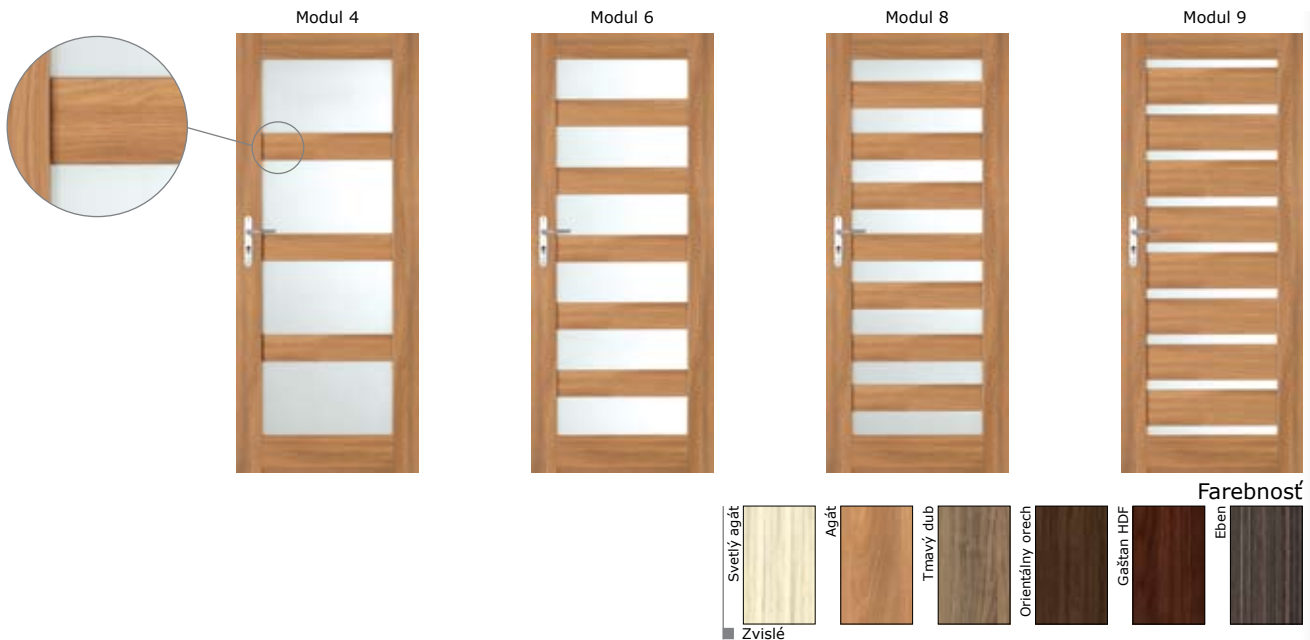

Zosadenka

Zvislé

Farebnosť

Kombinácia - zvislé + vodorovné

Farebnosť

Zosadenka

Modely dverí

Popis konštrukcie

Dvere sú vyrobené z dosky MDF so zaoblenými hranami typu „soft“, oblepené fóliou typu „finish“.

Modul

Popis konštrukcie

Konštrukcia krídla je vyrobená z vysokokvalitného MDF, obložená dvomi doskami HDF oblepenými fóliou typu „finish“. Vnútorňú výplň predstavuje zosilnená „voština“.