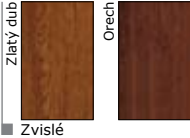

Farebnosť

Exteriérové