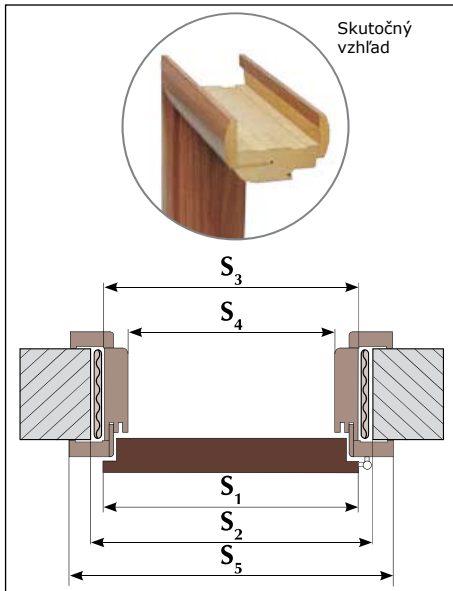

- horného nadpražia,
- dvoch zvislých stojok,
- kompletu rohových obložiek,
- kompletu maskovacích obložiek.

Rozmery nastaviteľnej zárubne a krídla – Norma PL					
	krídlo	60	70	80	90
S ₁	šírka dverného krídla (vrátane polodrážky)	644	744	844	944
S ₂	šírka stavebného otvoru	720	820	920	1020
S ₃	šírka zárubne (bez krycích obložiek)	688	788	888	988
S ₄	svetlá šírka zárubne	600	700	800	900
S ₅	vonkajší obrys zárubne - šírka	744	844	944	1044
h ₁	výška dverného krídla (vrátane polodrážky)	2035 (+/- 5)			
h ₂	výška stavebného otvoru	2090			
h ₃	výška zárubne (bez krycích obložiek)	2070			
h ₄	svetlá výška zárubne	2025			
h ₅	vonkajší obrys zárubne - výška	2108			

Rozmery nastaviteľných zárubní	
Symbol	Rozsah [mm]
OR1	75-105
OR2	105-140
OR3	140-175
OR4	175-210
OR5	210-245
OR6	245-280
OR7	280-315

Farebnosť

Špeciálny druh nastaviteľnej zárubne – TUNEL

Zárubňa typu TUNEL – slúži na zabudovanie ostenia, na ktoré nebudú nasadzované žiadne dverné krídla – slepá zárubňa stavbou pripomína štandardnú nastaviteľnú zárubňu s obojstranne použitým zaoblením typu soft. V sade sa tiež nachádzajú dva komplety líšt: rohová a maskovacia, čo značne uľahčuje montáž zárubne.

- horného nadpražia,
- dvoch zvislých stojok,
- kompletu rohových obložiek,
- kompletu maskovacích obložiek.

Rozmery nastaviteľnej zárubne a krídla – Norma CS/SK

	krídlo	60	70	80	90
S ₁	šírka dverného krídla (vrátane polodrážky)	644	744	844	944
S ₂	šírka stavebného otvoru	720	820	920	1020
S ₃	šírka zárubne (bez krycích obložiek)	688	788	888	988
S ₄	svetlá šírka zárubne	600	700	800	900
S ₅	vonkajší obrys zárubne - šírka	744	844	944	1044
h ₁	výška dverného krídla (vrátane polodrážky)	1985 (+/- 2,5)			
h ₂	výška stavebného otvoru	2040			
h ₃	výška zárubne (bez krycích obložiek)	2020			
h ₄	svetlá výška zárubne	1975			
h ₅	vonkajší obrys zárubne - výška	2058			