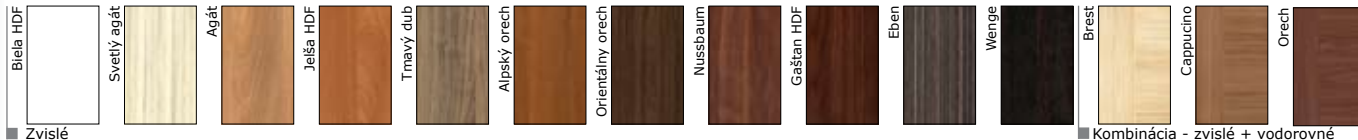

Farebnosť

Kombinácia - zvislé + vodorovné