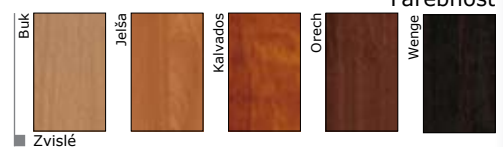

Protipožiarne I

Protipožiarne I

Farebnosť

Protipožiarne II

Protipožiarne II

Farebnosť

Nastaviteľná zárubňa – norma PL

Zárubňa vyrobená z dosky MDF pokrytej dekoračnou zosadenkou v širokej palete farieb. Zárubňa je zložená z: