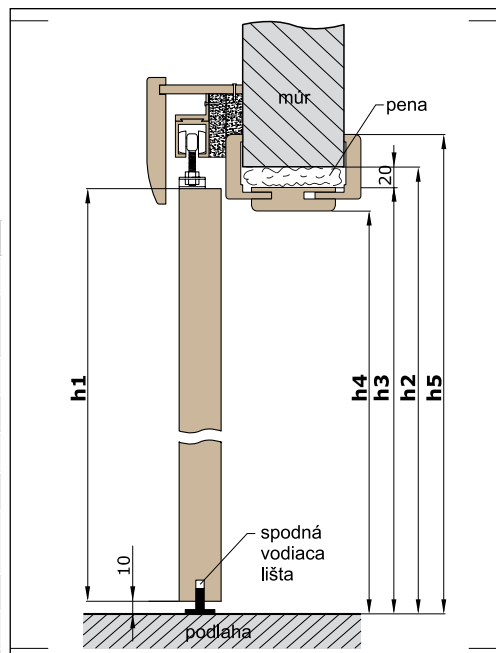

- horného nadpražia,
- dvoch zvislých stojok,
- kompletu rohových obložiek,
- kompletu maskovacích obložiek.

Rozmery nastaviteľnej zárubne a krídla – Norma CS/SK

	krídlo	60	70	80	90
S ₁	šírka dverného krídla (vrátane polodrážky)	644	744	844	944
S ₂	šírka stavebného otvoru	720	820	920	1020
S ₃	šírka zárubne (bez krycích obložiek)	688	788	888	988
S ₄	svetlá šírka zárubne	600	700	800	900
S ₅	vonkajší obrys zárubne - šírka	744	844	944	1044
h ₁	výška dverného krídla (vrátane polodrážky)	1985 (+/- 2,5)			
h ₂	výška stavebného otvoru	2040			
h ₃	výška zárubne (bez krycích obložiek)	2020			
h ₄	svetlá výška zárubne	1975			
h ₅	vonkajší obrys zárubne - výška	2058			

Farebnosť

Doplnky

Maskovacia lišta

Štvrtválec

Posuvný systém

Pre posuvný systém sú predávané dvere (modely od strany 2 do 15 tohto katalógu).
V ponuke sa nachádzajú dva druhy posuvných systémov:

- 1. Nástenný posuvný systém** – je to systém spočívajúci na umiestnení špeciálnej vodiacej lišty na stene, po ktorej sú posúvané dvere. Je zložený z:
- posuvného systému (vodiaca lišta s dĺžkou 150 cm pre krídla so šírkou 60 a 70 a 180 cm pre krídla 80 a 90)
 - dištančného nosníka
 - maskovacej garniže

Posuvný systém					
	krídlo	60	70	80	90
s1	šírka dverného krídla (vrátane polodrážky)	644	744	844	944
s2	šírka stavebného otvoru	684	784	884	984
s3	šírka zárubne (bez krycích obložiek)	644	744	844	944
s4	svetlá šírka zárubne	556	656	756	865
s5	vonkajší obrys zárubne - šírka	742	842	942	1042
h1	výška dverného krídla (vrátane polodrážky)	2040	2040	2040	2040
h2	výška stavebného otvoru	2066	2066	2066	2066
h3	výška zárubne (bez krycích obložiek)	2046	2046	2046	2046
h4	svetlá výška zárubne	2002	2002	2002	2002
h5	vonkajší obrys zárubne - výška	2093	2093	2093	2093