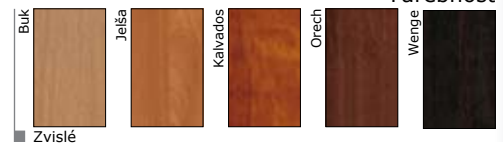

Protipožiarne I

Farebnosť