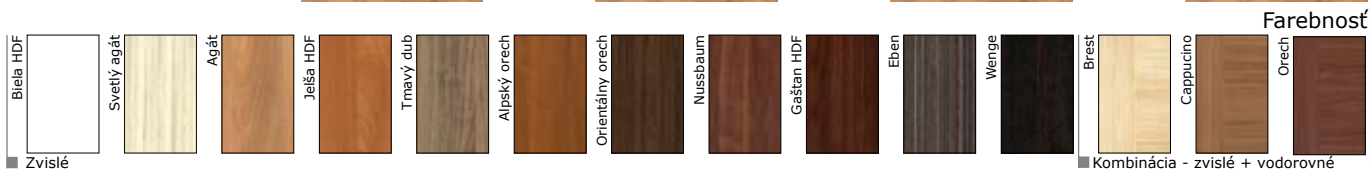

V ponuke sa nachádzajú dva druhy technológie ukončenia dverových krídiel v závislosti od farby:

- Typ štandard: vo farbách jelša, gaštan, kalvados a alpský orech.
- Typ soft: v iných dostupných farbách.

Platinum

Mediolan

Lambert 1/1

Lambert 7/7

Lambert 7/2

Lambert 0/0

Lambert

Sorbona 1/1

Sorbona 1/1t

Sorbona 0/0

Sorbona

Karo 3/3

Karo 3/1

Karo 3/0

Karo 0/0

Karo

Lambert Prestige

Lambert Prestige 7/7

Lambert Prestige 7/2

Lambert Prestige 7/0

Lambert Prestige 0/0

ŠTRUKTÚRA 3D
JAPONSKÝCH FÓLIÍ

Farebnosť

Sorbona Prestige