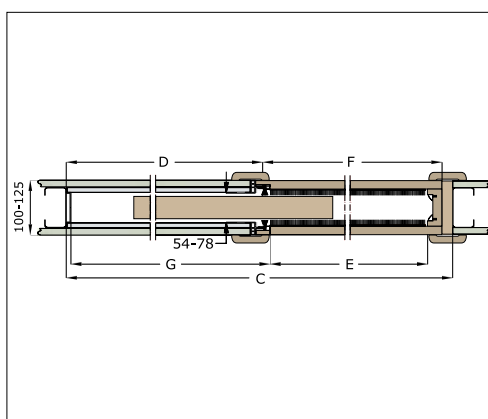

Šírka krídla	Výška krídla	C	D	E	F	G	Svetlá výška	Celková výška púzdra
S₀ [mm]	H₀ [mm]	[mm]					H [mm]	H1 [mm]
644	2030-2040	1280	640	580	620	645	2020	2115
744		1480	740	680	720	745		
844		1680	840	780	820	845		
944		1880	940	880	920	945		

- C – celková šírka púzdra
- D – šírka pevnej časti púzdra
- E – svetlá šírka prechodu v zárubni
- F – svetlá šírka prechodu bez zárubne
- G – šírka pevnej časti púzdra so zárubňou