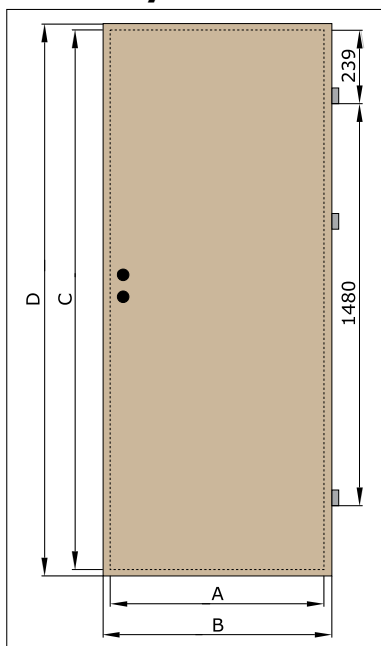

Technické informácie

Rozmery krídiel

Rozmery krídiel				
	60	70	80	90
A	618	718	818	918
B	644	744	844	944
C	2025	2025	2025	2025
D	2040	2040	2040	2040