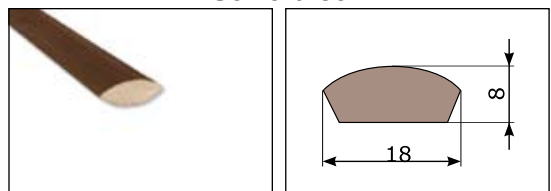

Farebnosť

Doplnky

Maskovacia lišta

Štvrtválec

Posuvný systém

Pre posuvný systém sú predávané dvere (modely od strany 2 do 15 tohto katalógu).
V ponuke sa nachádzajú dva druhy posuvných systémov:

- 1. Nástenný posuvný systém** – je to systém spočívajúci na umiestnení špeciálnej vodiacej lišty na stene, po ktorej sú posúvané dvere. Je zložený z:
- posuvného systému (vodiaca lišta s dĺžkou 150 cm pre krídla so šírkou 60 a 70 a 180 cm pre krídla 80 a 90)
 - dištančného nosníka
 - maskovacej garniže