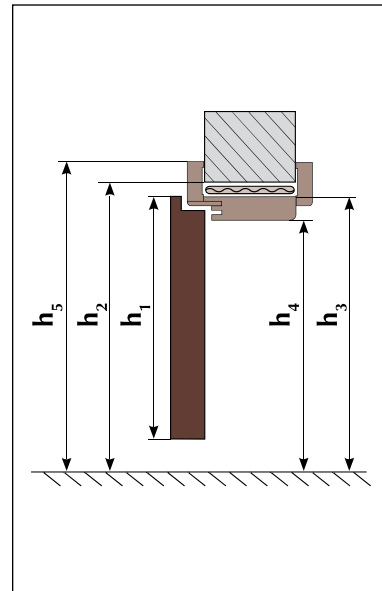

- horného nadpražia,
- dvoch zvislých stojok,
- kompletu rohových obložiek,
- kompletu maskovacích obložiek.

Rozmery nastaviteľnej zárubne a krídla – Norma PL					
	krídlo	60	70	80	90
S ₁	šírka dverného krídla (vrátane polodrážky)	644	744	844	944
S ₂	šírka stavebného otvoru	720	820	920	1020
S ₃	šírka zárubne (bez krycích obložiek)	688	788	888	988
S ₄	svetlá šírka zárubne	600	700	800	900
S ₅	vonkajší obrys zárubne - šírka	744	844	944	1044
h ₁	výška dverného krídla (vrátane polodrážky)	2035 (+/- 5)			
h ₂	výška stavebného otvoru	2090			
h ₃	výška zárubne (bez krycích obložiek)	2070			
h ₄	svetlá výška zárubne	2025			
h ₅	vonkajší obrys zárubne - výška	2108			

Rozmery nastaviteľných zárubní	
Symbol	Rozsah [mm]
OR1	75-105
OR2	105-140
OR3	140-175
OR4	175-210
OR5	210-245
OR6	245-280
OR7	280-315

Farebnosť

Špeciálny druh nastaviteľnej zárubne – TUNEL

Zárubňa typu TUNEL – slúži na zabudovanie ostenia, na ktoré nebudú nasadzované žiadne dverné krídla – slepá zárubňa stavbou pripomína štandardnú nastaviteľnú zárubňu s obojstranne použitým zaoblením typu soft. V sade sa tiež nachádzajú dva komplety líšt: rohová a maskovacia, čo značne uľahčuje montáž zárubne.

- horného nadpražia,
- dvoch zvislých stojok,
- kompletu rohových obložiek,
- kompletu maskovacích obložiek.

Rozmery nastaviteľnej zárubne a krídla – Norma CS/SK

	krídlo	60	70	80	90
S ₁	šírka dverného krídla (vrátane polodrážky)	644	744	844	944
S ₂	šírka stavebného otvoru	720	820	920	1020
S ₃	šírka zárubne (bez krycích obložiek)	688	788	888	988
S ₄	svetlá šírka zárubne	600	700	800	900
S ₅	vonkajší obrys zárubne - šírka	744	844	944	1044
h ₁	výška dverného krídla (vrátane polodrážky)	1985 (+/- 2,5)			
h ₂	výška stavebného otvoru	2040			
h ₃	výška zárubne (bez krycích obložiek)	2020			
h ₄	svetlá výška zárubne	1975			
h ₅	vonkajší obrys zárubne - výška	2058			