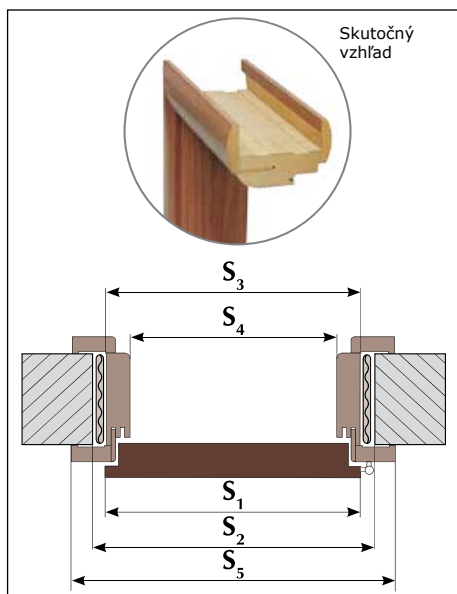

- horného nadpražia,
- dvoch zvislých stojok,
- kompletu rohových obložiek,
- kompletu maskovacích obložiek.

Rozmery nastaviteľnej zárubne a krídla – Norma PL					
	krídlo	60	70	80	90
S ₁	šírka dverného krídla (vrátane polodrážky)	644	744	844	944
S ₂	šírka stavebného otvoru	720	820	920	1020
S ₃	šírka zárubne (bez krycích obložiek)	688	788	888	988
S ₄	svetlá šírka zárubne	600	700	800	900
S ₅	vonkajší obrys zárubne - šírka	744	844	944	1044
h ₁	výška dverného krídla (vrátane polodrážky)	2035 (+/- 5)			
h ₂	výška stavebného otvoru	2090			
h ₃	výška zárubne (bez krycích obložiek)	2070			
h ₄	svetlá výška zárubne	2025			
h ₅	vonkajší obrys zárubne - výška	2108			