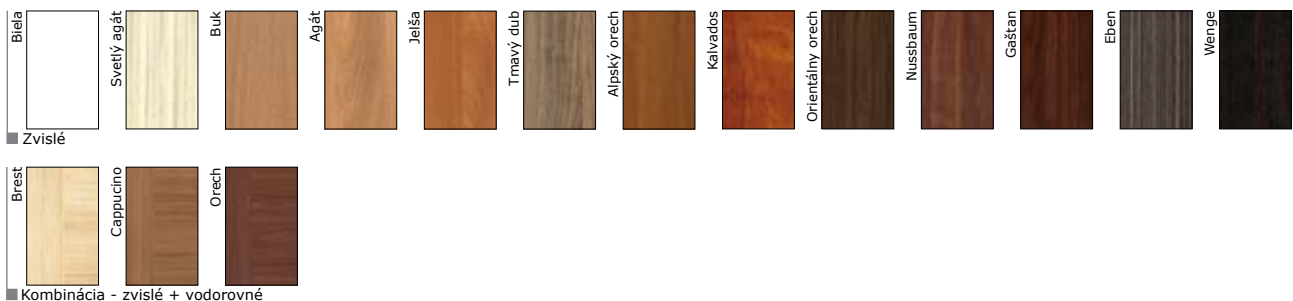

Nastaviteľná zárubňa – norma CS/SK

Zárubňa vyrobená z dosky MDF pokrytej dekoračnou zosadenkou v širokej palete farieb. Zárubňa je zložená z:

- horného nadpražia,
- dvoch zvislých stojok,
- kompletu rohových obložiek,
- kompletu maskovacích obložiek.

	krídlo	60	70	80	90
S₁	šírka dverného krídla (vrátane polodrážky)	644	744	844	944
S₂	šírka stavebného otvoru	720	820	920	1020
S₃	šírka zárubne (bez krycích obložiek)	688	788	888	988
S₄	svetlá šírka zárubne	600	700	800	900
S₅	vonkajší obrys zárubne - šírka	744	844	944	1044
h₁	výška dverného krídla (vrátane polodrážky)	1985 (+/- 2,5)			
h₂	výška stavebného otvoru	2040			
h₃	výška zárubne (bez krycích obložiek)	2020			
h₄	svetlá výška zárubne	1975			
h₅	vonkajší obrys zárubne - výška	2058			

Farebnosť

Doplnky

Maskovacia lišta

Štvrtválec