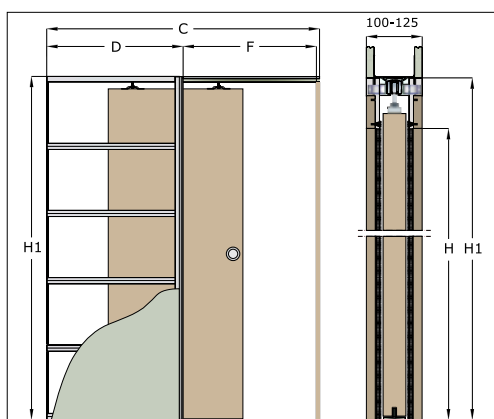

- horného nadpražia,
- dvoch zvislých stojok,
- kompletu rohových obložiek,
- kompletu maskovacích obložiek.

Rozmery nastaviteľnej zárubne a krídla – Norma CS/SK

	krídlo	60	70	80	90
S ₁	šírka dverného krídla (vrátane polodrážky)	644	744	844	944
S ₂	šírka stavebného otvoru	720	820	920	1020
S ₃	šírka zárubne (bez krycích obložiek)	688	788	888	988
S ₄	svetlá šírka zárubne	600	700	800	900
S ₅	vonkajší obrys zárubne - šírka	744	844	944	1044
h ₁	výška dverného krídla (vrátane polodrážky)	1985 (+/- 2,5)			
h ₂	výška stavebného otvoru	2040			
h ₃	výška zárubne (bez krycích obložiek)	2020			
h ₄	svetlá výška zárubne	1975			
h ₅	vonkajší obrys zárubne - výška	2058			

Farebnosť

Doplnky

Maskovacia lišta

Štvrtválec

Posuvný systém

Pre posuvný systém sú predávané dvere (modely od strany 2 do 15 tohto katalógu).
V ponuke sa nachádzajú dva druhy posuvných systémov:

- 1. Nástenný posuvný systém** – je to systém spočívajúci na umiestnení špeciálnej vodiacej lišty na stene, po ktorej sú posúvané dvere. Je zložený z:
- posuvného systému (vodiaca lišta s dĺžkou 150 cm pre krídla so šírkou 60 a 70 a 180 cm pre krídla 80 a 90)
 - dištančného nosníka
 - maskovacej garniže

Rozsah zárubní je identický ako v prípade nastaviteľných zárubní. Šírka zárubní:

- 60/70 – pre krídla s veľkosťou 60 a 70
- 80/90 – pre krídla s veľkosťou 80 a 90

- 2. Posuvný systém do púzdra** – púzdro v celku vyrobené z hliníka pre zástavby sadrokartónových dosiek. Prispôbený výlučne pre steny s hrúbkou 125 mm. Je zložený z:
- hliníkového púzdra
 - zárubne