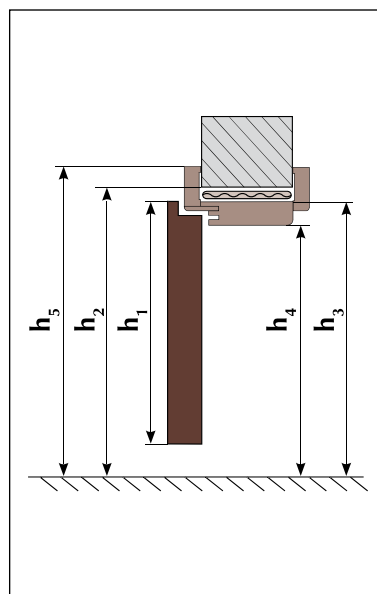

- horného nadpražia,
- dvoch zvislých stojok,
- kompletu rohových obložiek,
- kompletu maskovacích obložiek.

Rozmery nastaviteľnej zárubne a krídla – Norma PL					
	krídlo	60	70	80	90
S ₁	šírka dverného krídla (vrátane polodrážky)	644	744	844	944
S ₂	šírka stavebného otvoru	720	820	920	1020
S ₃	šírka zárubne (bez krycích obložiek)	688	788	888	988
S ₄	svetlá šírka zárubne	600	700	800	900
S ₅	vonkajší obrys zárubne - šírka	744	844	944	1044
h ₁	výška dverného krídla (vrátane polodrážky)	2035 (+/- 5)			
h ₂	výška stavebného otvoru	2090			
h ₃	výška zárubne (bez krycích obložiek)	2070			
h ₄	svetlá výška zárubne	2025			
h ₅	vonkajší obrys zárubne - výška	2108			