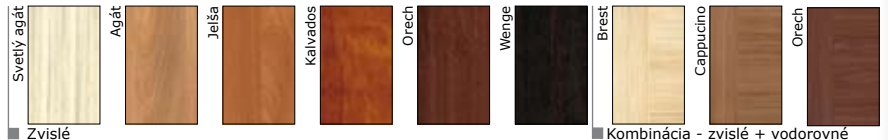

Atena

Farebnosť

Olivia bez priezorníka

Olivia s priezorníkom

Farebnosť

Zeus

Farebnosť

Calisto

Farebnosť

Kombinácia - zvislé + vodorovné

Popis konštrukcie

Konštrukcia dverí je vyrobená z ocelových prvkov. Dverné krídla sú vyrobené v drážkovej verzii z pozinkovaného ocelového plechu s hrúbkou 0,8 mm, ukončené povrchom z PVC na pôvodnej štruktúre dreva, vyrobenej s hlbokým reliéfom. V strede krídla sa nachádza plný izolačný materiál (penový polyetylén), ktorý v kombinácii s jeho hrúbkou (46 mm) poskytuje dobrú tepelnú a akustickú izoláciu.