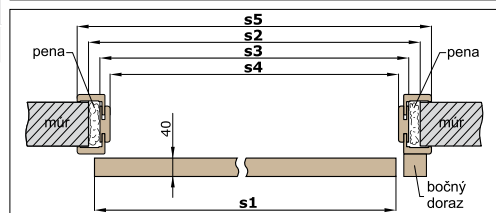

- horného nadpražia,
- dvoch zvislých stojok,
- kompletu rohových obložiek,
- kompletu maskovacích obložiek.

Rozmery nastaviteľnej zárubne a krídla – Norma CS/SK

	krídlo	60	70	80	90
S ₁	šírka dverného krídla (vrátane polodrážky)	644	744	844	944
S ₂	šírka stavebného otvoru	720	820	920	1020
S ₃	šírka zárubne (bez krycích obložiek)	688	788	888	988
S ₄	svetlá šírka zárubne	600	700	800	900
S ₅	vonkajší obrys zárubne - šírka	744	844	944	1044
h ₁	výška dverného krídla (vrátane polodrážky)	1985 (+/- 2,5)			
h ₂	výška stavebného otvoru	2040			
h ₃	výška zárubne (bez krycích obložiek)	2020			
h ₄	svetlá výška zárubne	1975			
h ₅	vonkajší obrys zárubne - výška	2058			

Farebnosť

Doplnky

Maskovacia lišta

Štvrtválec

Posuvný systém

Pre posuvný systém sú predávané dvere (modely od strany 2 do 15 tohto katalógu).
V ponuke sa nachádzajú dva druhy posuvných systémov:

- 1. Nástenný posuvný systém** – je to systém spočívajúci na umiestnení špeciálnej vodiacej lišty na stene, po ktorej sú posúvané dvere. Je zložený z:
- posuvného systému (vodiaca lišta s dĺžkou 150 cm pre krídla so šírkou 60 a 70 a 180 cm pre krídla 80 a 90)
 - dištančného nosníka
 - maskovacej garniže

Rozsah zárubní je identický ako v prípade nastaviteľných zárubní. Šírka zárubní:

- 60/70 – pre krídla s veľkosťou 60 a 70
- 80/90 – pre krídla s veľkosťou 80 a 90

- 2. Posuvný systém do púzdra** – púzdro v celku vyrobené z hliníka pre zástavby sadrokartónových dosiek. Prispôbený výlučne pre steny s hrúbkou 125 mm. Je zložený z:
- hliníkového púzdra
 - zárubne